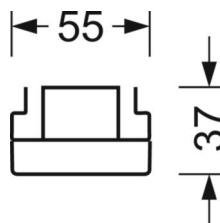

Оптика

Оснастка	LED, цветопередача/оттенок света CRI ≥ 80 / 4000K
Допуск для координаты цветности (MacAdam)	3SDCM
Фотобиологическая безопасность (светильник)	RG1
Номинальный световой поток	9244lm
Срок службы LED	50000h L80/B10 (Tq 35°C)
светоотдача светильников	176lm/W
Угол излучения	80° (C0) / 80° (C90)
UGR поп./вдоль	19.6 / 19.8

DEEP-LINK

<https://www.regiolum.de/ru/article/18534306600>

Ссылка	LED 9000lm 840
ηLB	100 %
Φ ↓/↑	98 % / 2 %
UGR поп./вдоль	19.6 / 19.8

Механика

цвет корпуса	белый стандартный для электротехники RAL 9016
размеры (LxWxH/DxH)	1531mm x 55mm x 37mm
вес (нетто)	1.9kg
Вид монтажа	сборка трековых систем

размеры

L	1531 mm	Длина
В	55 mm	Ширина
Н	37 mm	Высота