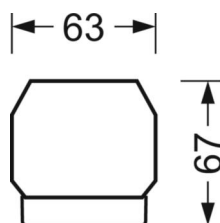

DEEP-LINK

<https://www.regiolum.de/ru/article/18534306600>

Ссылка	LED 9000lm 840
ηLB	100 %
Φ ↓/↑	98 % / 2 %
UGR поп./вдоль	19.6 / 19.8

Механика

цвет корпуса	белый стандартный для электротехники RAL 9016
размеры (LxWxH/DxH)	1531mm x 55mm x 37mm
вес (нетто)	1.9kg
Вид монтажа	сборка трековых систем

размеры

L	1531 mm	Длина
В	55 mm	Ширина
Н	37 mm	Высота