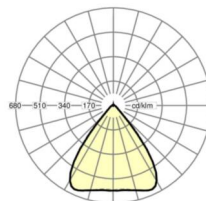

Оптика

Оснастка	LED, цветопередача/оттенок света CRI ≥ 80 / 4000K
Допуск для координаты цветности (MacAdam)	3SDCM
Фотобиологическая безопасность (светильник)	RG1
Номинальный световой поток	9244lm
Срок службы LED	50000h L80/B10 (Tq 35°C)
светоотдача светильников	176lm/W
Угол излучения	80° (C0) / 80° (C90)
UGR поп./вдоль	19.6 / 19.8

DEEP-LINK

<https://www.regiolum.de/ru/article/18534306600>

Ссылка	LED 9000lm 840
ηLB	100 %
Φ ↓/↑	98 % / 2 %
UGR поп./вдоль	19.6 / 19.8

Механика

цвет корпуса	белый стандартный для электротехники RAL 9016
размеры (LxWxH/DxH)	1531mm x 55mm x 37mm
вес (нетто)	1.9kg
Вид монтажа	сборка трековых систем

размеры

L	1531 mm	Длина
В	55 mm	Ширина
Н	37 mm	Высота